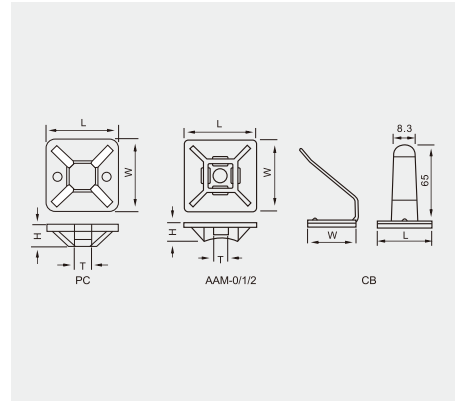

## Nylon Fixing Plate(With Sticker)

CE  **RoHS**

ITEM NO.	L x W	H(MM)	T(MM)	SCREW HOLD (MM)	PACKING
PC-20	19×19	7	8	/	100 PCS/BAG
PC-25	24×24	8	10	/	
PC-30	29×29	9	11	/	
PC-40	38×38	10	12	7	
AAM-0	13×13	40	10	7	
AAM-1	19×19	46	6	5.5	
AAM-2	28×28	64	14	/	
CB	18×25	3	8	4.5	

## Expand Nail

- Material: PE
- Color: White or other colors.

CE  **RoHS**

ITEM NO.	Size(mm)			PACKING (PCS/BAG)	
	L	D	D1		
EN-06	29.8	6.0	4.9	100	1000
EN-08	38.6	7.9	5.3	100	1000
EN-10	42.7	9.9	5.8	100	500
EN-12	47.9	11.6	6.3	100	500