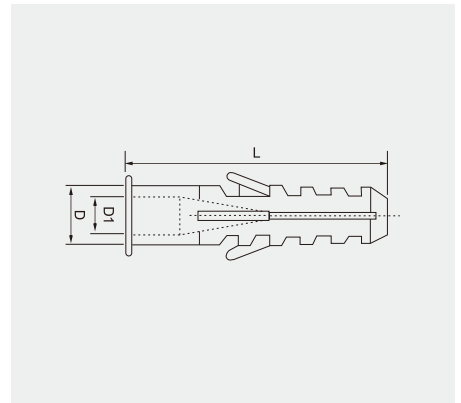

## Nylon Fixing Plate(With Sticker)

CE  **RoHS**

ITEM NO.	L x W	H(MM)	T(MM)	SCREW HOLD (MM)	PACKING
PC-20	19×19	7	8	/	100 PCS/BAG
PC-25	24×24	8	10	/	
PC-30	29×29	9	11	/	
PC-40	38×38	10	12	7	
AAM-0	13×13	40	10	7	
AAM-1	19×19	46	6	5.5	
AAM-2	28×28	64	14	/	
CB	18×25	3	8	4.5	

## Expand Nail

- Material: PE
- Color: White or other colors.

CE  **RoHS**

ITEM NO.	Size(mm)			PACKING (PCS/BAG)	
	L	D	D1		
EN-06	29.8	6.0	4.9	100	1000
EN-08	38.6	7.9	5.3	100	1000
EN-10	42.7	9.9	5.8	100	500
EN-12	47.9	11.6	6.3	100	500