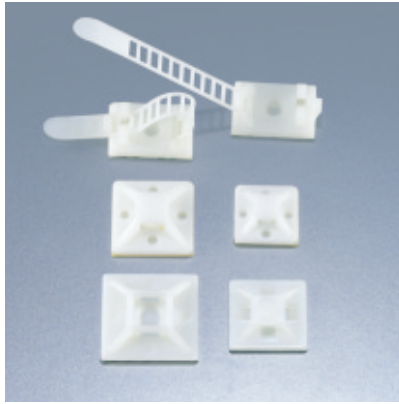

## Nylon Fixing Plate(With Sticker)

CE  **RoHS**

ITEM NO.	L x W	H(MM)	T(MM)	SCREW HOLD (MM)	PACKING
PC-20	19×19	7	8	/	100 PCS/BAG
PC-25	24×24	8	10	/	
PC-30	29×29	9	11	/	
PC-40	38×38	10	12	7	
AAM-0	13×13	40	10	7	
AAM-1	19×19	46	6	5.5	
AAM-2	28×28	64	14	/	
CB	18×25	3	8	4.5	

## Expand Nail

- Material: PE
- Color: White or other colors.

CE  **RoHS**

ITEM NO.	Size(mm)			PACKING (PCS/BAG)	
	L	D	D1		
EN-06	29.8	6.0	4.9	100	1000
EN-08	38.6	7.9	5.3	100	1000
EN-10	42.7	9.9	5.8	100	500
EN-12	47.9	11.6	6.3	100	500