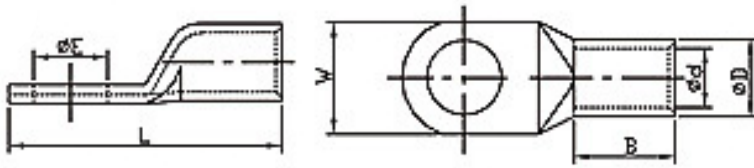

TERMINAL COBRE ESTAÑADO BARRIL LARGO OJAL

Código	Descripción	Dimensiones (mm)					
		φE	φD	φd	W	B	L
TL120-10	Terminal de Cobre Estañado Barril Largo Ojal 120Mm Hueco 10	10.5	20.0	15.6	28.9	49.0	94.0
TL120-12	Terminal de Cobre Estañado Barril Largo Ojal 120Mm Hueco 12	13.0	20.0	15.6	28.9	49.0	94.0
TL120-14	Terminal de Cobre Estañado Barril Largo Ojal 120Mm Hueco 14	14.5	20.0	15.6	28.9	49.0	94.0
TL150-12	Terminal de Cobre Estañado Barril Largo Ojal 150Mm Hueco 12	13.0	21.0	16.5	30.4	56.0	102.0
TL150-14	Terminal de Cobre Estañado Barril Largo Ojal 150Mm Hueco 14	14.5	21.0	16.5	30.4	56.0	102.0
TL185-10	Terminal de Cobre Estañado Barril Largo Ojal 185Mm Hueco 10	10.5	23.6	18.4	37.0	63.0	113.0
TL185-12	Terminal de Cobre Estañado Barril Largo Ojal 185Mm Hueco 12	13.0	23.6	18.4	37.0	63.0	113.0
TL185-14	Terminal de Cobre Estañado Barril Largo Ojal 185Mm Hueco 14	14.5	23.6	18.4	37.0	63.0	113.0
TL240-10	Terminal de Cobre Estañado Barril Largo Ojal 240Mm Hueco 10	10.5	26.4	21.2	38.5	66.0	119.0
TL240-12	Terminal de Cobre Estañado Barril Largo Ojal 240Mm Hueco 12	13.0	26.4	21.2	38.5	66.0	119.0
TL240-14	Terminal de Cobre Estañado Barril Largo Ojal 240Mm Hueco 14	14.5	26.4	21.2	38.5	66.0	119.0
TL240-16	Terminal de Cobre Estañado Barril Largo Ojal 240Mm Hueco 16	16.5	26.4	21.2	38.5	66.0	119.0
TL300-12	Terminal de Cobre Estañado Barril Largo Ojal 300Mm Hueco 12	13.0	28.6	23.4	42.0	77.0	133.0
TL300-14	Terminal de Cobre Estañado Barril Largo Ojal 300Mm Hueco 14	14.5	28.6	23.4	42.0	77.0	133.0
TL300-16	Terminal de Cobre Estañado Barril Largo Ojal 300Mm Hueco 16	16.5	28.6	23.4	42.0	77.0	133.0
TL400-12	Terminal de Cobre Estañado Barril Largo Ojal 400Mm Hueco 12	13.0	32.8	26.8	48.0	71.7	140.0
TL400-14	Terminal de Cobre Estañado Barril Largo Ojal 400Mm Hueco 14	14.5	32.8	26.8	48.0	71.7	140.0
TL400-16	Terminal de Cobre Estañado Barril Largo Ojal 400Mm Hueco 16	16.5	32.8	26.8	48.0	71.7	140.0