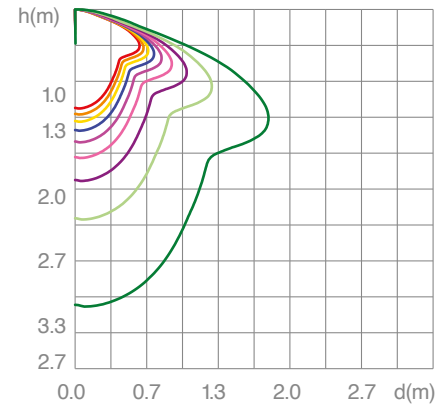

MACROLED®

valores expresados en mm

Potencia	30W
Modelo	RTB30
Corte	ø200
Conexión	Empalme
Corriente	0.14A
Factor de Potencia	0.9
Tiempo de Arranque	0.5s
Protección	IP20
Función Dimeable	No
Material	Vidrio + Aluminio
Ángulo de Apertura	120°
LED	COB - 1pcs
Artefacto	Tamaño ø225x55mm
	Peso 641g
Master	Tamaño 67x29x19cm
	Cantidad 10pcs

Ángulo(B): 131.1

Eavg (lx), Emax (lx) Ø(m) alto(m)

Ángulo(B) 50%: 129.3°

Unidad: cd

— C0-C180, 131.5°

[IMax]=917.293

- [90%] 825.5
- [80%] 733.8
- [70%] 642.1
- [60%] 550.3
- [50%] 458.6
- [40%] 366.9
- [30%] 275.1
- [20%] 183.4
- [10%] 91.72

Intensidad máxima de la luz (cd): 918.24
H=1.0°, V=0.0°

Unidad: cd

- [IMax]=918.237
- [IMax*90%]=826.413
- [IMax*80%]=734.590
- [IMax*70%]=642.766
- [IMax*60%]=550.942
- [IMax*50%]=459.118
- [IMax*40%]=367.295
- [IMax*30%]=275.471
- [IMax*20%]=183.647
- [IMax*10%]=91.824