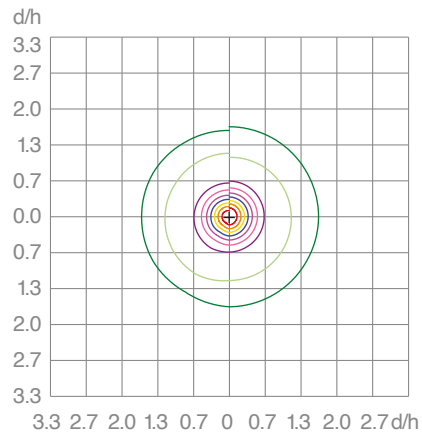

Ángulo(B): 131.1

Eavg (lx), Emax (lx) Ø(m) alto(m)

Ángulo(B) 50%: 129.3°

Unidad: cd

— C0-C180, 131.5°

[IMax]=917.293

- [90%] 825.5
- [80%] 733.8
- [70%] 642.1
- [60%] 550.3
- [50%] 458.6
- [40%] 366.9
- [30%] 275.1
- [20%] 183.4
- [10%] 91.72

Intensidad máxima de la luz (cd): 918.24
H=1.0°, V=0.0°

Unidad: cd

- [IMax]=918.237
- [IMax*90%]=826.413
- [IMax*80%]=734.590
- [IMax*70%]=642.766
- [IMax*60%]=550.942
- [IMax*50%]=459.118
- [IMax*40%]=367.295
- [IMax*30%]=275.471
- [IMax*20%]=183.647
- [IMax*10%]=91.824

Altura de montaje (m): 3.00
Iluminación máx.: 101.98 lx

Unidad: cd

- [IMax]=101.980
- [IMax*90%]=91.782
- [IMax*80%]=81.584
- [IMax*70%]=71.386
- [IMax*60%]=61.188
- [IMax*50%]=50.990
- [IMax*40%]=40.792
- [IMax*30%]=30.594
- [IMax*20%]=20.396
- [IMax*10%]=10.198