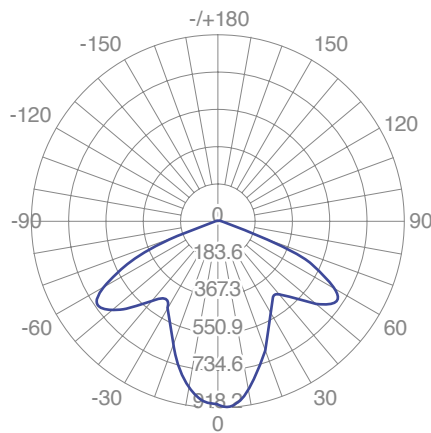

MACROLED®

valores expresados en mm

Potencia	30W
Modelo	RTB30
Corte	ø200
Conexión	Empalme
Corriente	0.14A
Factor de Potencia	0.9
Tiempo de Arranque	0.5s
Protección	IP20
Función Dimeable	No
Material	Vidrio + Aluminio
Ángulo de Apertura	120°
LED	COB - 1pcs
Artefacto	Tamaño ø225x55mm
	Peso 641g
Master	Tamaño 67x29x19cm
	Cantidad 10pcs

Ángulo(B): 131.1

Eavg (lx), Emax (lx) Ø(m) alto(m)

Ángulo(B) 50%: 129.3°

Unidad: cd

— C0-C180, 131.5°

[IMax]=917.293

- [90%] 825.5
- [80%] 733.8
- [70%] 642.1
- [60%] 550.3
- [50%] 458.6
- [40%] 366.9
- [30%] 275.1
- [20%] 183.4
- [10%] 91.72

Intensidad máxima de la luz (cd): 918.24
H=1.0°, V=0.0°

Unidad: cd

- [IMax]=918.237
- [IMax*90%]=826.413
- [IMax*80%]=734.590
- [IMax*70%]=642.766
- [IMax*60%]=550.942
- [IMax*50%]=459.118
- [IMax*40%]=367.295
- [IMax*30%]=275.471
- [IMax*20%]=183.647
- [IMax*10%]=91.824