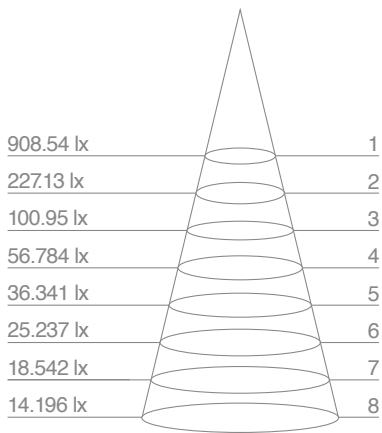

MACROLED®

valores expresados en mm

Potencia	30W
Modelo	RTB30
Corte	ø200
Conexión	Empalme
Corriente	0.14A
Factor de Potencia	0.9
Tiempo de Arranque	0.5s
Protección	IP20
Función Dimeable	No
Material	Vidrio + Aluminio
Ángulo de Apertura	120°
LED	COB - 1pcs
Artefacto	Tamaño ø225x55mm
	Peso 641g
Master	Tamaño 67x29x19cm
	Cantidad 10pcs

Ángulo(B): 131.1

Eavg (lx), Emax (lx) Ø(m) alto(m)

Ángulo(B) 50%: 129.3°

Unidad: cd

— C0-C180, 131.5°

[IMax]=917.293

- [90%] 825.5
- [80%] 733.8
- [70%] 642.1
- [60%] 550.3
- [50%] 458.6
- [40%] 366.9
- [30%] 275.1
- [20%] 183.4
- [10%] 91.72

Intensidad máxima de la luz (cd): 918.24
H=1.0°, V=0.0°

Unidad: cd

- [IMax]=918.237
- [IMax*90%]=826.413
- [IMax*80%]=734.590
- [IMax*70%]=642.766
- [IMax*60%]=550.942
- [IMax*50%]=459.118
- [IMax*40%]=367.295
- [IMax*30%]=275.471
- [IMax*20%]=183.647
- [IMax*10%]=91.824