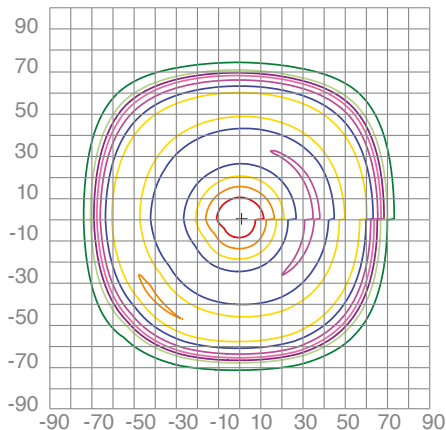

MACROLED®

valores expresados en mm

Potencia	30W
Modelo	RTB30
Corte	ø200
Conexión	Empalme
Corriente	0.14A
Factor de Potencia	0.9
Tiempo de Arranque	0.5s
Protección	IP20
Función Dimeable	No
Material	Vidrio + Aluminio
Ángulo de Apertura	120°
LED	COB - 1pcs
Artefacto	Tamaño ø225x55mm
	Peso 641g
Master	Tamaño 67x29x19cm
	Cantidad 10pcs

Ángulo(B): 131.1

Eavg (lx), Emax (lx) Ø(m) alto(m)

Ángulo(B) 50%: 129.3°

Unidad: cd

— C0-C180, 131.5°

[IMax]=917.293

- [90%] 825.5
- [80%] 733.8
- [70%] 642.1
- [60%] 550.3
- [50%] 458.6
- [40%] 366.9
- [30%] 275.1
- [20%] 183.4
- [10%] 91.72

Intensidad máxima de la luz (cd): 918.24
H=1.0°, V=0.0°

Unidad: cd

- [IMax]=918.237
- [IMax*90%]=826.413
- [IMax*80%]=734.590
- [IMax*70%]=642.766
- [IMax*60%]=550.942
- [IMax*50%]=459.118
- [IMax*40%]=367.295
- [IMax*30%]=275.471
- [IMax*20%]=183.647
- [IMax*10%]=91.824

Altura de montaje (m): 3.00
Iluminación máx.: 101.98 lx

Unidad: cd

- [IMax]=101.980
- [IMax*90%]=91.782
- [IMax*80%]=81.584
- [IMax*70%]=71.386
- [IMax*60%]=61.188
- [IMax*50%]=50.990
- [IMax*40%]=40.792
- [IMax*30%]=30.594
- [IMax*20%]=20.396
- [IMax*10%]=10.198