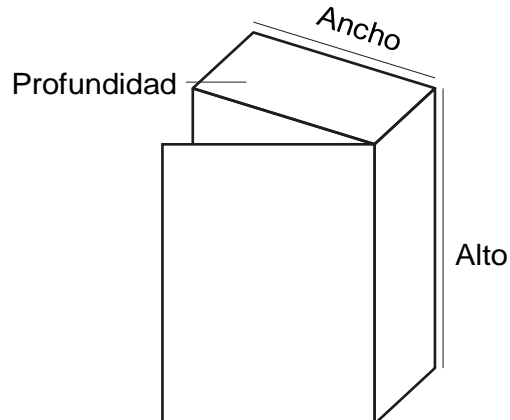

TIBOX

FICHA TÉCNICA DEL PRODUCTO

Tablero Polyester

Características:

Color:	RAL 7035
Grado de protección:	IP 66
Base y puerta:	Fibra de Vidrio 1.2 o 1.5mm (varía dependiendo el tamaño)
Placa de montaje:	Zinc-revestido acero 1.5 o 2.0mm (varía dependiendo el tamaño)
Ángulo de apertura:	180°
Tablero incluye:	Base y puerta Placa de montaje galvanizado Sistema de cierre Tapa de entrada de cables Junta de sellado para puerta Jebe inyectado a la puerta para garantizar la hermeticidad

Alto x Ancho x Prof.:

300x250x140 mm
400x300x200 mm
500x400x200 mm
600x400x230 mm
600x500x230 mm
800x600x300 mm

CERTIFICACIONES:

9001:2015

14001:2015

Somos su mejor opción en Soluciones Eléctricas!