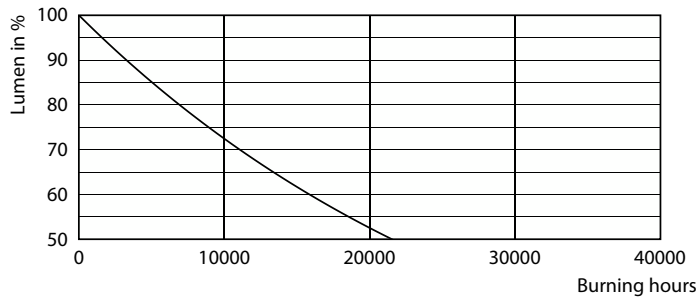

Vida útil

Lumen Maintenance Diagram - EcoHome LEDBulb 16W E27 6500KHV 1PF/20AR