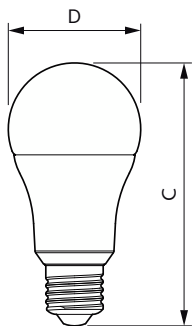

Nombre del producto completo	EcoHome LEDBulb 16W E27 6500KHV 1PF/20AR
Full EOC	871869973150200
Descripción de código local	EcoHome LEDBulb 16W E27 6500KHV 1PF/20AR
Código del pedido	929002305471
N.º de material (12NC)	929002305471

Código local	929002305471
Peso neto (pieza)	0,006 kg
EAN/UPC: producto/caja	8718699731502
Numerador: paquetes por caja externa	20
EAN/UPC - Caja	8718699731519

Plano de dimensiones

Product	D	C
EcoHome LEDBulb 16W E27 6500KHV 1PF/20AR	60 mm	108 mm