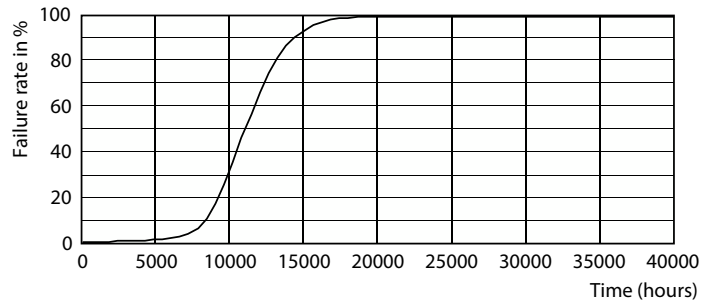

Vida útil

Life Expectancy Diagram