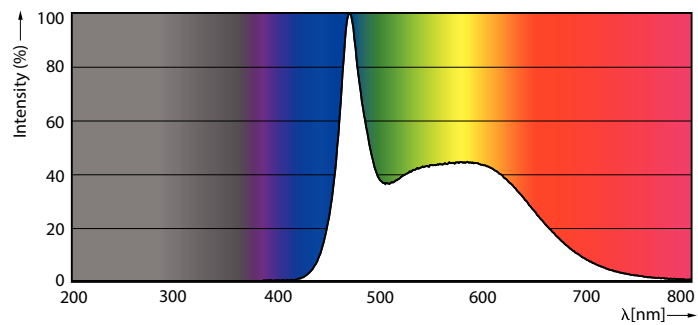

Datos fotométricos

Spectral Power Distribution Colour - EcoHome LEDBulb 16W E27 6500KHV 1PF/20AR

General uniform lighting - EcoHome LEDBulb 16W E27 6500KHV 1PF/20AR