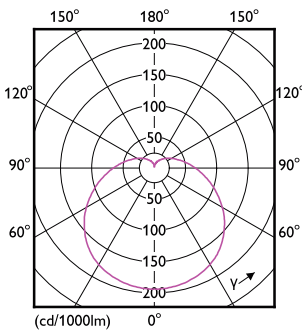

Datos fotométricos

Light Distribution Diagram - EcoHome LEDBulb 16W E27 6500KHV 1PF/20AR

General uniform lighting - EcoHome LEDBulb 16W E27 6500KHV 1PF/20AR