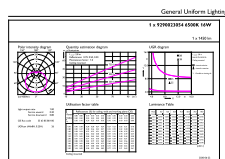

General uniform lighting - EcoHome LEDBulb 16W E27 6500KHV 1PF/20AR