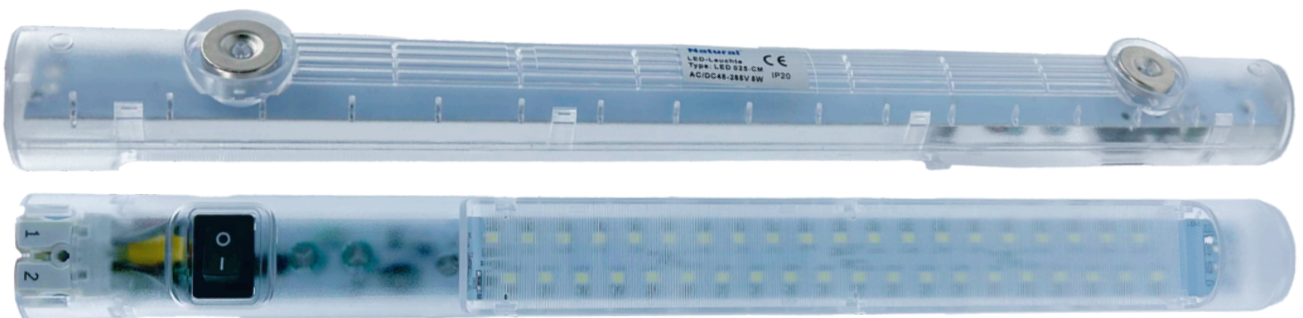

Luz Led Para Tablero Con Imán

Código de producto:
025CM / 025CS / 025CM-PIR

Descripción:

- La lámpara se utiliza para la iluminación en armarios eléctricos estacionarios y cerrados.
- Amplio rango de voltaje: 48V-265VAC/DC
- Material de PC puro, cubierta transparente
- De larga duración y libre de mantenimiento gracias a la tecnología LED
- Con dos tipos de fijación: tipo de fijación por imán y tipo de fijación por tornillo
- Ahorro de energía, sólo 5W

ESPECIFICACIÓN TÉCNICA

El consumo de energía	Luz Led Para Tablero Para Pernos
Luminosidad	400 Lm a 120° (1200 Lm a 360° o bombilla equivalente de 95 W)
Tipo de lámpara	LED, ángulo de radiación 120°, color de luz: luz diurna, temperatura de color: 6000 K a 7000 K
Vida de servicio	60.000 h a +20 °C (+68 °F)
Conexión	Conector de resorte de fijación rápida
Montaje	Fijación con imán o fijación con tornillos (M5), fijación con clip (M6), par de apriete 2 Nm máx
Caja	plástico, transparente
Peso	0,2 kilos
Temperatura de funcionamiento/almacenamiento	-30 a +60°C (-22 a +140°F) / -40 a +85°C (-40 a +185°F)
Humedad de funcionamiento/almacenamiento	máx. 90% HR (sin condensación)
Tipo de protección/clase de protección	IP20/II (doble aislamiento)

CERTIFICADOS: CE RoHS ISO 9001 Patent

Compra online en: store.grupocoinp.com

Natural®

Luz Led Para Tablero Con Imán

Código de producto:
025CM / 025CS / 025CM-PIR

CERTIFICADOS:
CE RoHS ISO 9001 Patent

DIMENSIONES DEL PRODUCTO