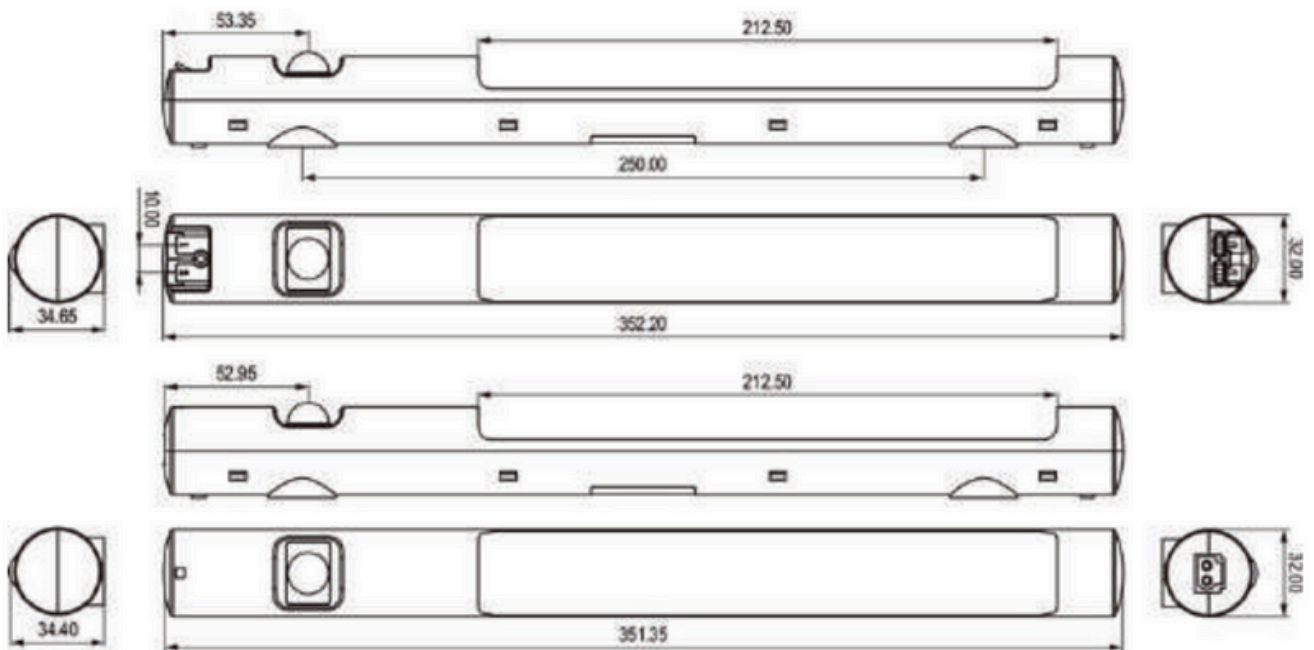

Luz Led Para Tablero Con Imán

Código de producto:
025CM / 025CS / 025CM-PIR

Descripción:

- La lámpara se utiliza para la iluminación en armarios eléctricos estacionarios y cerrados.
- Amplio rango de voltaje: 48V-265VAC/DC
- Material de PC puro, cubierta transparente
- De larga duración y libre de mantenimiento gracias a la tecnología LED
- Con dos tipos de fijación: tipo de fijación por imán y tipo de fijación por tornillo
- Ahorro de energía, sólo 5W

ESPECIFICACIÓN TÉCNICA

El consumo de energía	Luz Led Para Tablero Para Pernos
Luminosidad	400 Lm a 120° (1200 Lm a 360° o bombilla equivalente de 95 W)
Tipo de lámpara	LED, ángulo de radiación 120°, color de luz: luz diurna, temperatura de color: 6000 K a 7000 K
Vida de servicio	60.000 h a +20 °C (+68 °F)
Conexión	Conector de resorte de fijación rápida
Montaje	Fijación con imán o fijación con tornillos (M5), fijación con clip (M6), par de apriete 2 Nm máx
Caja	plástico, transparente
Peso	0,2 kilos
Temperatura de funcionamiento/almacenamiento	-30 a +60°C (-22 a +140°F) / -40 a +85°C (-40 a +185°F)
Humedad de funcionamiento/almacenamiento	máx. 90% HR (sin condensación)
Tipo de protección/clase de protección	IP20/II (doble aislamiento)

CERTIFICADOS: CE RoHS ISO 9001 Patent

Compra online en: store.grupocoinp.com

Natural®

Luz Led Para Tablero Con Imán

Código de producto:
025CM / 025CS / 025CM-PIR

CERTIFICADOS:
CE RoHS ISO 9001 Patent

DIMENSIONES DEL PRODUCTO