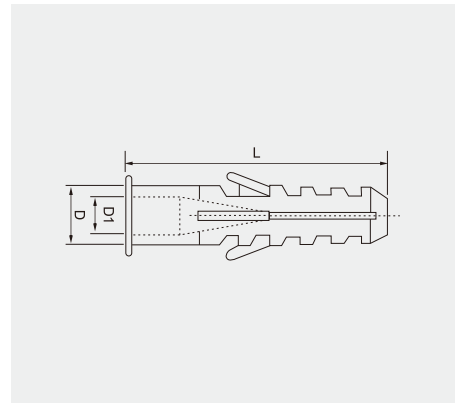

Nylon Fixing Plate(With Sticker)

CE RoHS

ITEM NO.	L x W	H(MM)	T(MM)	SCREW HOLD (MM)	PACKING
PC-20	19×19	7	8	/	100 PCS/BAG
PC-25	24×24	8	10	/	
PC-30	29×29	9	11	/	
PC-40	38×38	10	12	7	
AAM-0	13×13	40	10	7	
AAM-1	19×19	46	6	5.5	
AAM-2	28×28	64	14	/	
CB	18×25	3	8	4.5	

Expand Nail

- Material: PE
- Color: White or other colors.

CE RoHS

ITEM NO.	Size(mm)			PACKING (PCS/BAG)	
	L	D	D1		
EN-06	29.8	6.0	4.9	100	1000
EN-08	38.6	7.9	5.3	100	1000
EN-10	42.7	9.9	5.8	100	500
EN-12	47.9	11.6	6.3	100	500