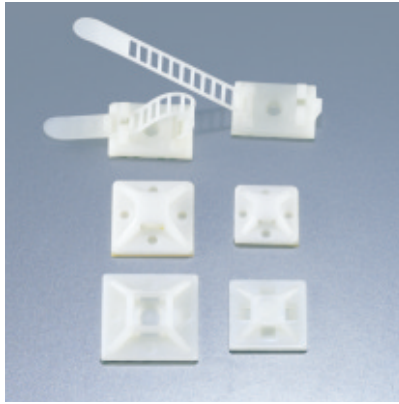

Nylon Fixing Plate(With Sticker)

CE RoHS

ITEM NO.	L x W	H(MM)	T(MM)	SCREW HOLD (MM)	PACKING
PC-20	19×19	7	8	/	100 PCS/BAG
PC-25	24×24	8	10	/	
PC-30	29×29	9	11	/	
PC-40	38×38	10	12	7	
AAM-0	13×13	40	10	7	
AAM-1	19×19	46	6	5.5	
AAM-2	28×28	64	14	/	
CB	18×25	3	8	4.5	

Expand Nail

- Material: PE
- Color: White or other colors.

CE RoHS

ITEM NO.	Size(mm)			PACKING (PCS/BAG)	
	L	D	D1		
EN-06	29.8	6.0	4.9	100	1000
EN-08	38.6	7.9	5.3	100	1000
EN-10	42.7	9.9	5.8	100	500
EN-12	47.9	11.6	6.3	100	500