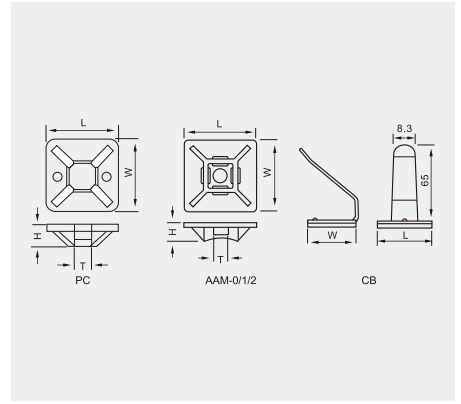

Nylon Fixing Plate(With Sticker)

CE RoHS

ITEM NO.	L x W	H(MM)	T(MM)	SCREW HOLD (MM)	PACKING
PC-20	19×19	7	8	/	100 PCS/BAG
PC-25	24×24	8	10	/	
PC-30	29×29	9	11	/	
PC-40	38×38	10	12	7	
AAM-0	13×13	40	10	7	
AAM-1	19×19	46	6	5.5	
AAM-2	28×28	64	14	/	
CB	18×25	3	8	4.5	

Expand Nail

- Material: PE
- Color: White or other colors.

CE RoHS

ITEM NO.	Size(mm)			PACKING (PCS/BAG)	
	L	D	D1		
EN-06	29.8	6.0	4.9	100	1000
EN-08	38.6	7.9	5.3	100	1000
EN-10	42.7	9.9	5.8	100	500
EN-12	47.9	11.6	6.3	100	500