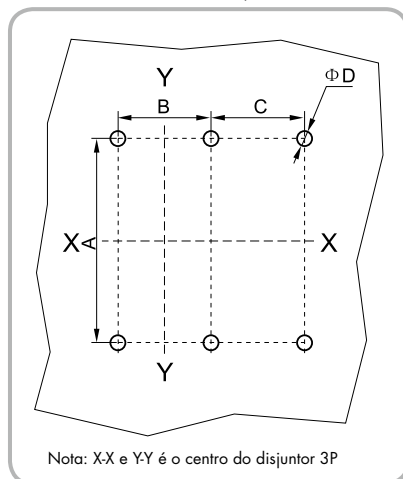

Intertravamento mecânico

Frame	Referência
100	SIBM100A
250	SIBM250A
400	SIBM400A
630	SIBM630A

DIMENSÕES PARA INSTALAÇÃO

Disjuntores

Frame	Número de pólos	Dimensões gerais (mm)										Dimensão instalação (mm)	
		L	L1	L2	L3	W	H	H1	H2	H3	H4	a	b
100	3P	150	51	24	15.5	92	107	92	87	81	24.5	30	129
250	3P	165	65	46.5	35	107	127	110	104	99	24.5	35	126
400	3P	257	105	43	26.5	140	146	114	100	97.5	36.5	44	215
630	3P	270	104.5	88	68	182	149	117	103	100.5	42	58	200

Dimensões de fixação

Frame	Número de pólos	A (mm)	B (mm)	D (mm)
100	3P	129	30	4.5
250	3P	126	35	4.5
400	3P	215	44	5.5
630	3P	200	58	5.5

Curvas de Disparo

Frame 100 16 a 40A

Frame 100 63 a 100A

Frame 250

Frame 400