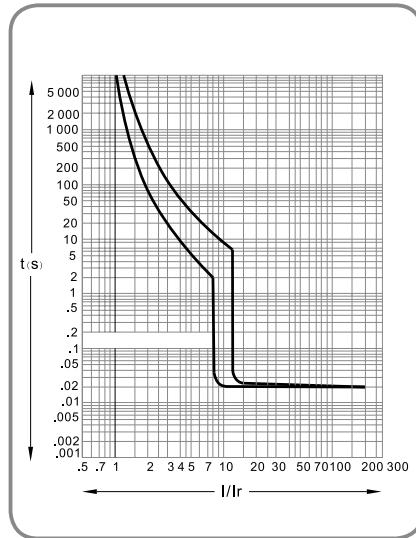

Dimensões de fixação

Frame	Número de pólos	A (mm)	B (mm)	D (mm)
100	3P	129	30	4.5
250	3P	126	35	4.5
400	3P	215	44	5.5
630	3P	200	58	5.5

Curvas de Disparo

Frame 100 16 a 40A

Frame 100 63 a 100A

Frame 250

Frame 400