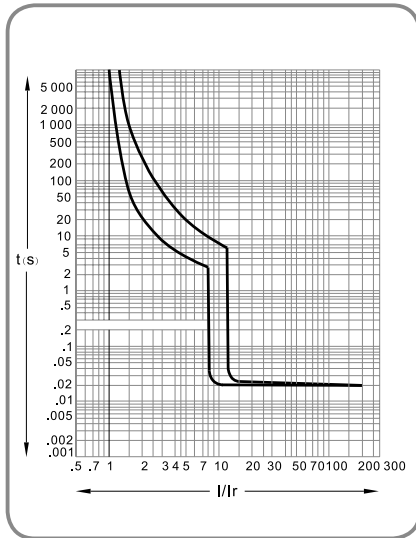

Curvas de Disparo

Frame 100 16 a 40A