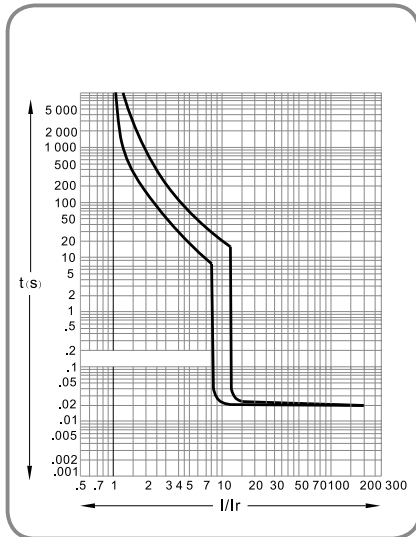

Dimensões de fixação

Frame	Número de pólos	A (mm)	B (mm)	D (mm)
100	3P	129	30	4.5
250	3P	126	35	4.5
400	3P	215	44	5.5
630	3P	200	58	5.5

Curvas de Disparo

Frame 100 16 a 40A

Frame 100 63 a 100A

Frame 250

Frame 400