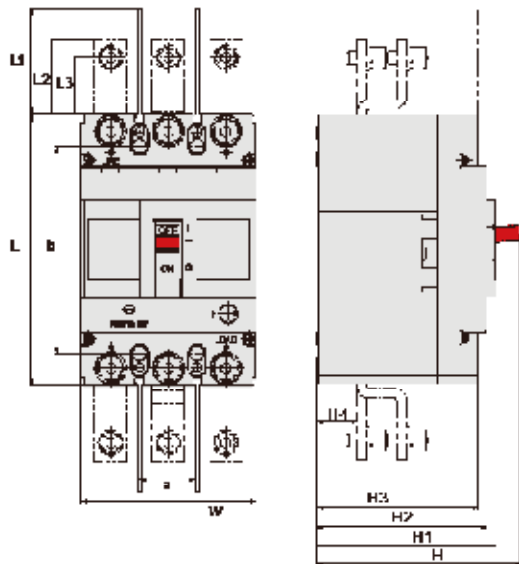

Especificações dos códigos

Terminais de conexão

Frame	Referência
100	STF100A
250	STF250A
400	STF400A
630	STF630A

Alavanca de acionamento - externa (com haste prolongadora)

Frame	Referência
100	STRD100
250	STRD250
400	STRD400
630	STRD630

Mecanismo de operação motorizada

Frame	Tensão	Referência
100	220V _{ca}	SM100TMAM
	380V _{ca}	SM100TMAQ
250	220V _{ca}	SM250TMAM
	380V _{ca}	SM250TMAQ
400	220V _{ca}	SM400TMAM
	380V _{ca}	SM400TMAQ
630	220V _{ca}	SM630TMAM
	380V _{ca}	SM630TMAQ

Intertravamento mecânico

Frame	Referência
100	SIBM100A
250	SIBM250A
400	SIBM400A
630	SIBM630A

DIMENSÕES PARA INSTALAÇÃO

Disjuntores

Frame	Número de pólos	Dimensões gerais (mm)										Dimensão instalação (mm)	
		L	L1	L2	L3	W	H	H1	H2	H3	H4	a	b
100	3P	150	51	24	15.5	92	107	92	87	81	24.5	30	129
250	3P	165	65	46.5	35	107	127	110	104	99	24.5	35	126
400	3P	257	105	43	26.5	140	146	114	100	97.5	36.5	44	215
630	3P	270	104.5	88	68	182	149	117	103	100.5	42	58	200

Dimensões de fixação

Frame	Número de pólos	A (mm)	B (mm)	D (mm)
100	3P	129	30	4.5
250	3P	126	35	4.5
400	3P	215	44	5.5
630	3P	200	58	5.5

Curvas de Disparo

Frame 100 16 a 40A

Frame 100 63 a 100A

Frame 250

Frame 400