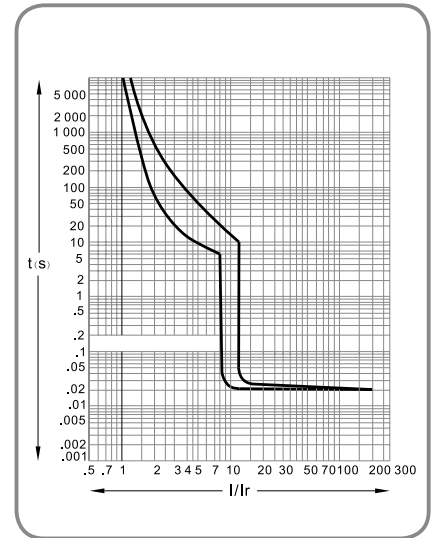

Dimensões de fixação

Frame	Número de pólos	A (mm)	B (mm)	D (mm)
100	3P	129	30	4.5
250	3P	126	35	4.5
400	3P	215	44	5.5
630	3P	200	58	5.5

Curvas de Disparo

Frame 100 16 a 40A

Frame 100 63 a 100A

Frame 250

Frame 400