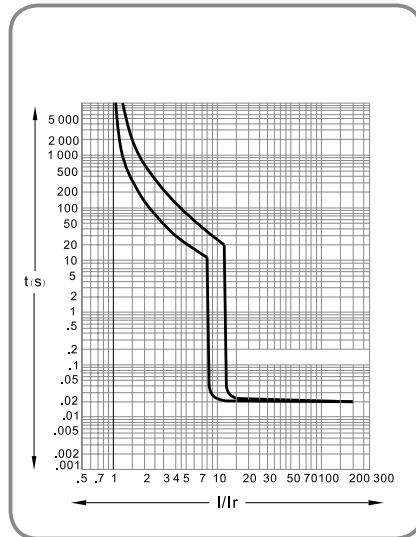

Curvas de Disparo

Frame 630