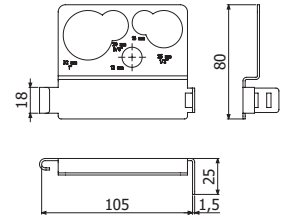

## STB2

STB2 12-32

GS	GC	i304	i316
REF	REF	REF	REF
218798	218799	218800	218801

## STBU

STBU

Ømax: 63mm / 2"

GS
REF
205834

## SUC

SUC

29-70 mm

79x50, 98-128x50, 15-55x82

L: 30 -147

GS	GC	i304	i316
REF	REF	REF	REF
200358	200368	200378	218563