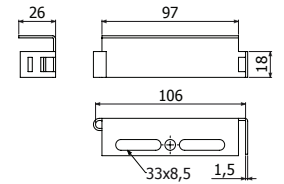

## STBU

STBU

Ømax: 63mm / 2"

GS
REF
205834

## SUC

SUC

29-70 mm

79x50, 98-128x50, 15-55x82

L: 30 -147

GS	GC	i304	i316
REF	REF	REF	REF
200358	200368	200378	218563