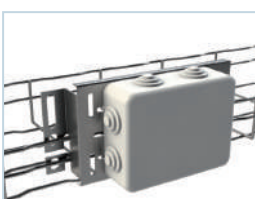

## STB2

STB2 12-32

GS	GC	i304	i316
REF	REF	REF	REF
218798	218799	218800	218801

## STBU

STBU

Ømax: 63mm / 2"

GS
REF
205834

## SUC

SUC

29-70 mm

79x50, 98-128x50, 15-55x82

L: 30 -147

GS	GC	i304	i316
REF	REF	REF	REF
200358	200368	200378	218563