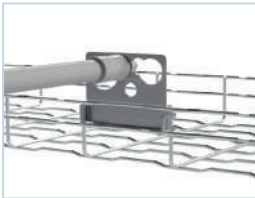

## STB2

STB2 12-32

GS	GC	i304	i316
REF	REF	REF	REF
218798	218799	218800	218801

## STBU

STBU

Ømax: 63mm / 2"

GS
REF
205834

## SUC

SUC

29-70 mm

79x50, 98-128x50, 15-55x82

L: 30 -147

GS	GC	i304	i316
REF	REF	REF	REF
200358	200368	200378	218563